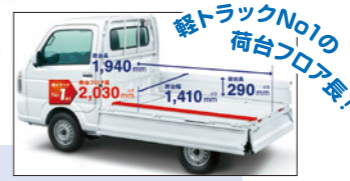

## 30周年記念特別価格

スズキ キャリイ 自動車センター ☎64-4006

車の詳細はQRコードからご確認ください

モスグレーメタリック(WBW)

ホワイト(26U)

シルキーシルバーメタリック(Z2S)

クールカーキープールメタリック

デニムブルーメタリック(WAC)

ブルーイッシュブラックパール3(ZJ3)

- スズキキャリイKC農繁 エアコン/パワステ/4WD/4AT/セーフティサポート車 …1,382,700円
- オプション 荷台マット(5mm) ……14,850円 フロアマット・ラバー ……4,730円 ドアバイザー ……7,040円 スロープ平式シート ……16,500円
- 合計 ……1,425,820円

ドライブレコーダー ETC スタッドレスタイヤ